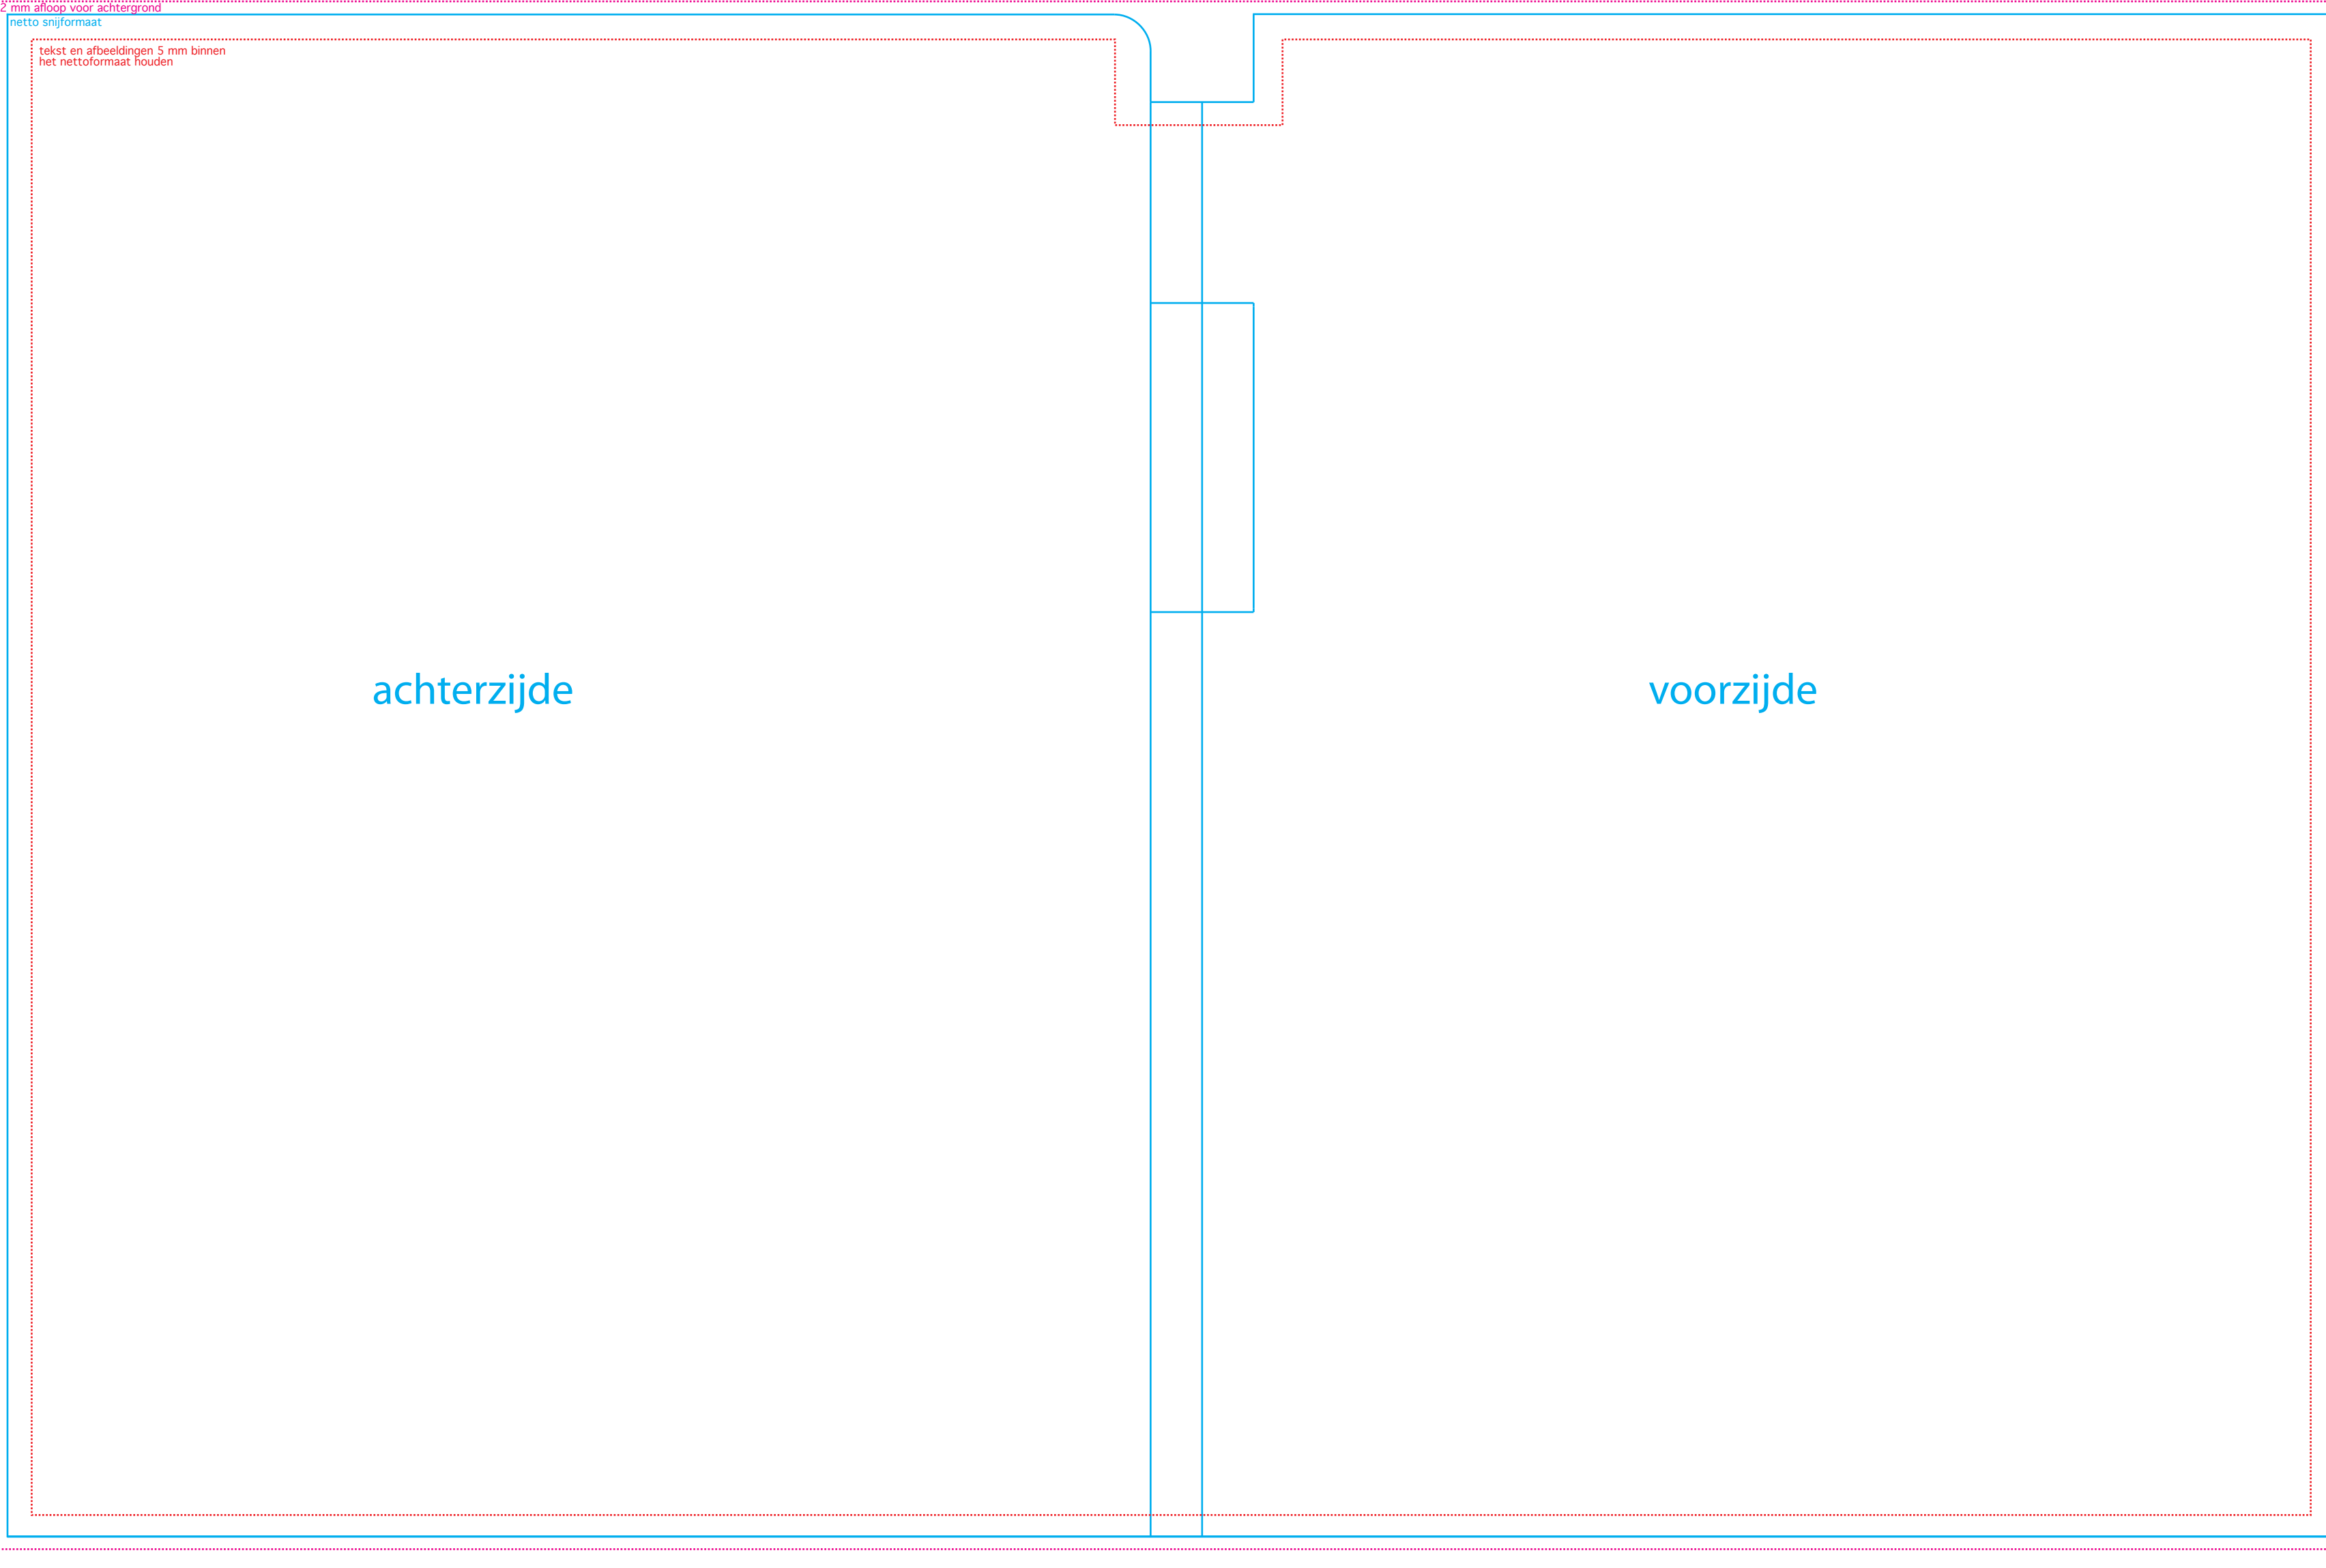

2 mm afloop voor achtergrond

netto snijformaat

tekst en afbeeldingen 5 mm binnen  
het nettoformaat houden

achterzijde

voorzijde

netto snijformaat

tekst en afbeeldingen 5 mm binnen  
het nettoformaat houden